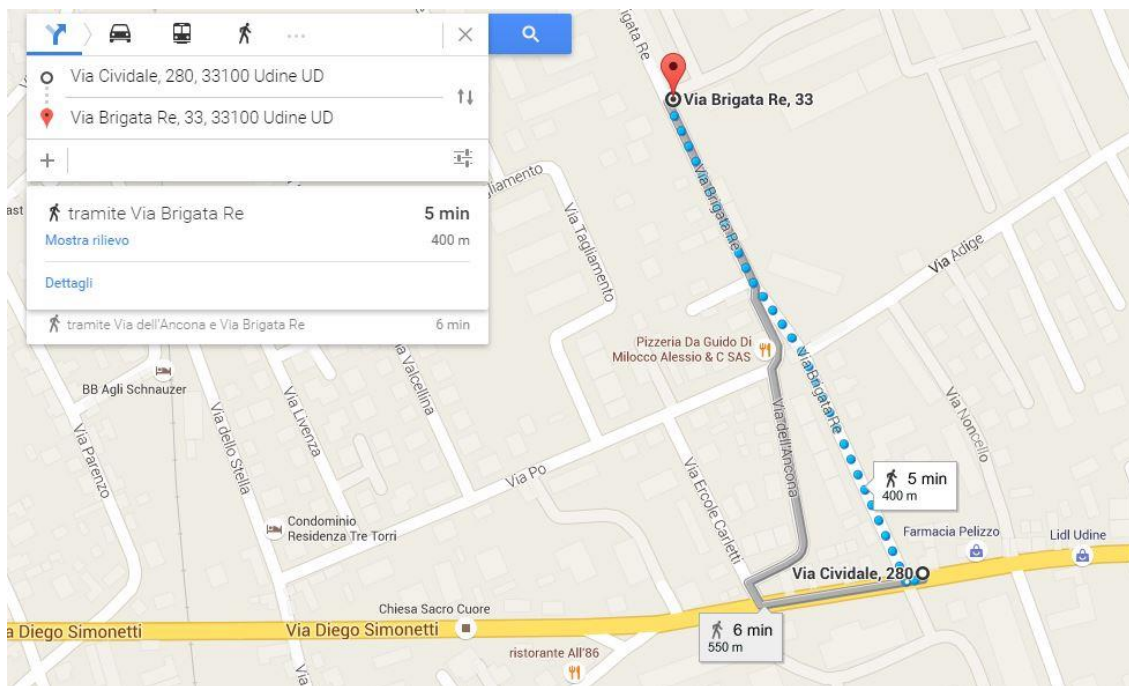

Dalla stazione ferroviaria di Udine prendere l'autobus n. 4.
Fermata in Viale Europa Unita proprio di fronte all'uscita della stazione.

Scendere alla fermata di Via Cividale 280 (decima fermata dalla stazione).
La durata del viaggio è di circa 10 minuti

web: www.umfvg.org
mail: segreteria@umfvg.org

C.F. e P.IVA 02150490304

Proseguire per 400 metri a piedi lungo via Brigata Re.
La sede dell'Unione Meteorologica del Friuli Venezia Giulia è al civico n.33
dopo circa 5 minuti di strada.

TABELLA ORARI AUTOSERVIZI FVG

n	PARTENZA	ARRIVO	DURATA	SOSTE	TIPO
1.	08:04	08:14	10'	--	DIRETTA
2.	08:19	08:29	10'	--	DIRETTA
3.	08:24	08:34	10'	--	DIRETTA
4.	08:49	08:59	10'	--	DIRETTA
5.	09:01	09:11	10'	--	DIRETTA
6.	09:16	09:26	10'	--	DIRETTA
7.	09:30	09:40	10'	--	DIRETTA
8.	09:44	09:54	10'	--	DIRETTA
9.	09:58	10:08	10'	--	DIRETTA
10.	10:12	10:22	10'	--	DIRETTA
11.	10:26	10:36	10'	--	DIRETTA
12.	10:40	10:50	10'	--	DIRETTA
13.	10:54	11:04	10'	--	DIRETTA
14.	11:08	11:18	10'	--	DIRETTA
15.	11:22	11:32	10'	--	DIRETTA
16.	11:36	11:46	10'	--	DIRETTA
17.	11:50	12:00	10'	--	DIRETTA
18.	12:04	12:14	10'	--	DIRETTA
19.	12:18	12:28	10'	--	DIRETTA
20.	12:32	12:42	10'	--	DIRETTA
21.	12:46	12:56	10'	--	DIRETTA
22.	13:00	13:10	10'	--	DIRETTA
23.	13:14	13:24	10'	--	DIRETTA
24.	13:28	13:38	10'	--	DIRETTA
25.	13:42	13:52	10'	--	DIRETTA